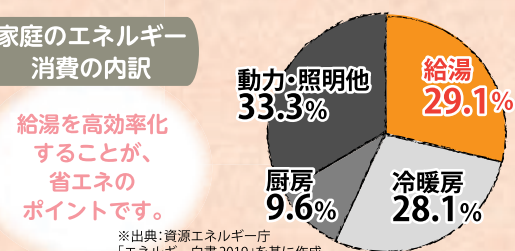

今ある窓枠はそのまま! 断熱窓

AGC 窓の断熱リフォーム ペアプラス 施工/約1日

組合員価格 **100,000円** (税込110,000円) ※工事費別途

ペアガラス 引違い窓2枚/W800×H1000mm

電気代を抑えられる

「エコキュート」にチェンジ!

家庭でのエネルギー消費量の約3割にもなる給湯。

家庭のエネルギー消費の内訳