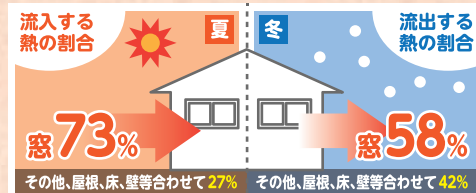

「子どもみらい住宅支援事業」申請対象

- 在来浴室からユニットバスへ
- トイレ、洗面台取替の場合

〈浴室改装〉	■高断熱浴槽	24,000円/戸
	■節湯水栓	5,000円/1カ所
	■手すりの設置	5,000円/戸
	■段差解消	6,000円/戸
〈トイレ取替〉	■節水型トイレ(掃除しやすい機能を有するもの)	19,000円/戸
〈洗面台取替〉	■節湯水栓	5,000円/1カ所

合計補助額 64,000円

裏面にもお得な情報が盛りたくさん! ぜひご覧ください!!

省エネ&節電リフォームがおすすめ!!

光熱費が気になる今!

Energy Saving

熱の出入りが大きい

「窓」をリフォーム!

熱は温度の高いところから低いところへと移動します。住まいの断熱性を高めることで節電につながります!

※出典：(一社)日本建材・住宅設備産業協会省エネルギー建材普及促進センター「省エネ建材で、快適な家、健康な家」より

YKK マドリモ AP プラマード U (内窓) W1200×H1000mm 施工/約1日

組合員価格 定価97,240円(税込) **56,000円** (税込61,600円) ※工事費別途

内窓工事 マンションへの内窓取付も! ※管理組合へ要確認。

YKK かんたん AP マドリモ (断熱窓) W1200×H1000mm 施工/約1日

組合員価格 定価158,081円(税込) **100,000円** (税込110,000円) ※工事費別途

今ある窓枠はそのまま! 断熱窓

AGC 窓の断熱リフォーム ペアプラス 施工/約1日

組合員価格 **100,000円** (税込110,000円) ※工事費別途

ペアガラス 引違い窓2枚/W800×H1000mm

電気代を抑えられる

「エコキュート」にチェンジ!

家庭でのエネルギー消費量の約3割にもなる給湯。

家庭のエネルギー消費の内訳