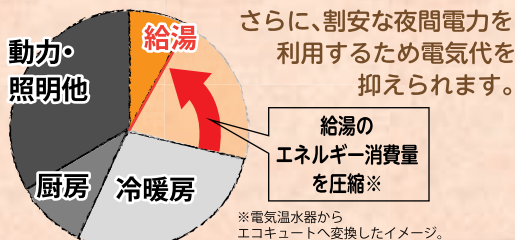

三菱電機 エコキュート SRT-W375 施工/約1日

組合員価格 定価938,850円(税込) **250,000円** (税込275,000円) ※工事費別途

追いだしフルオート フルオート370L インターホンリモコン・脚部カバー含む

5年保証 ※こちらの商品は現在、納期が遅れております。予めご了承ください。

相談・見積り無料! あんしん工事 屋根・外壁塗装

《実施件数》
塗装・防水工事
3,793件
(2022年8月末現在)

「手で触ると粉がつく」「目地シーリングが切れている」「カビや藻(も)、苔が生えている」「ひび割れがある」など、心当たりはありませんか?